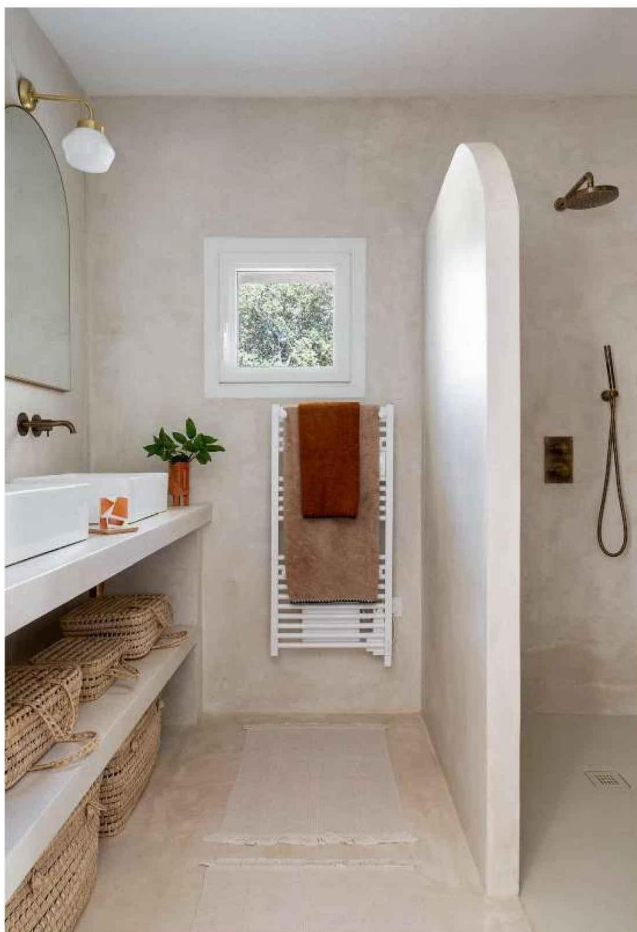

## PRÈS D'AIX-EN-PROVENCE

Minimaliste, la salle de bains n'en est pas moins enveloppante grâce à la tonalité beige et veloutée de son enduit artisanal à la chaux. Vasques, Leroy Merlin. Robinetterie, Cristina. Miroirs, HKliving. Sèche-serviettes, Atlantic. Serviettes et tapis de bain, Haomy. Savon, Tameez.

À chaque panier son trésor ! En guise de rangement, une collection de vanneries chinées (chez Occadeco) rythme les longues étagères. Vase et porte-savon en céramique, façonnés par Fanny. Appliques, Zangra.

À BIARRITZ

*La cuisine joue sur un duo intemporel  
et élégant fait de noir et de bois.*

160

Conçue comme un cocon bleuté, la chambre d'amis dégage une atmosphère ultra-cosy. Les placards sur mesure se fondent dans le décor tout comme la tête de lit, intégrée dans l'épaisseur du mur. Peinture murale « Dix Blue », Farrow & Ball. Linge de lit, Haomy. Coussin rayé, Élitis. Petite dame-jeanne et miroir, Alinea. Lampes de chevet, Ikea. Applique, Zangra.

CARNET D'ADRESSES PAGE 182

Mitoyenne au dressing du couple, la salle de bains reprend les mêmes codes couleurs que la chambre : béton ciré sable mural (réalisation, Art Béton Ciré 33) et chêne pour le meuble vasque (réalisation, Synthèse Aménagement Décoration). Au-dessus de la baignoire, comme dans la douche, les parois sont habillées de dalles en céramique imitant le marbre (chez Amets, à Bordeaux). Vasques, Roca. Robinetterie, Hansgrohe. Miroirs, Leroy Merlin. Plan de toilette en marbre, Marbrerie Duclos. Serviette, Haomy. Savon, Tameez. Tapis, La Redoute.