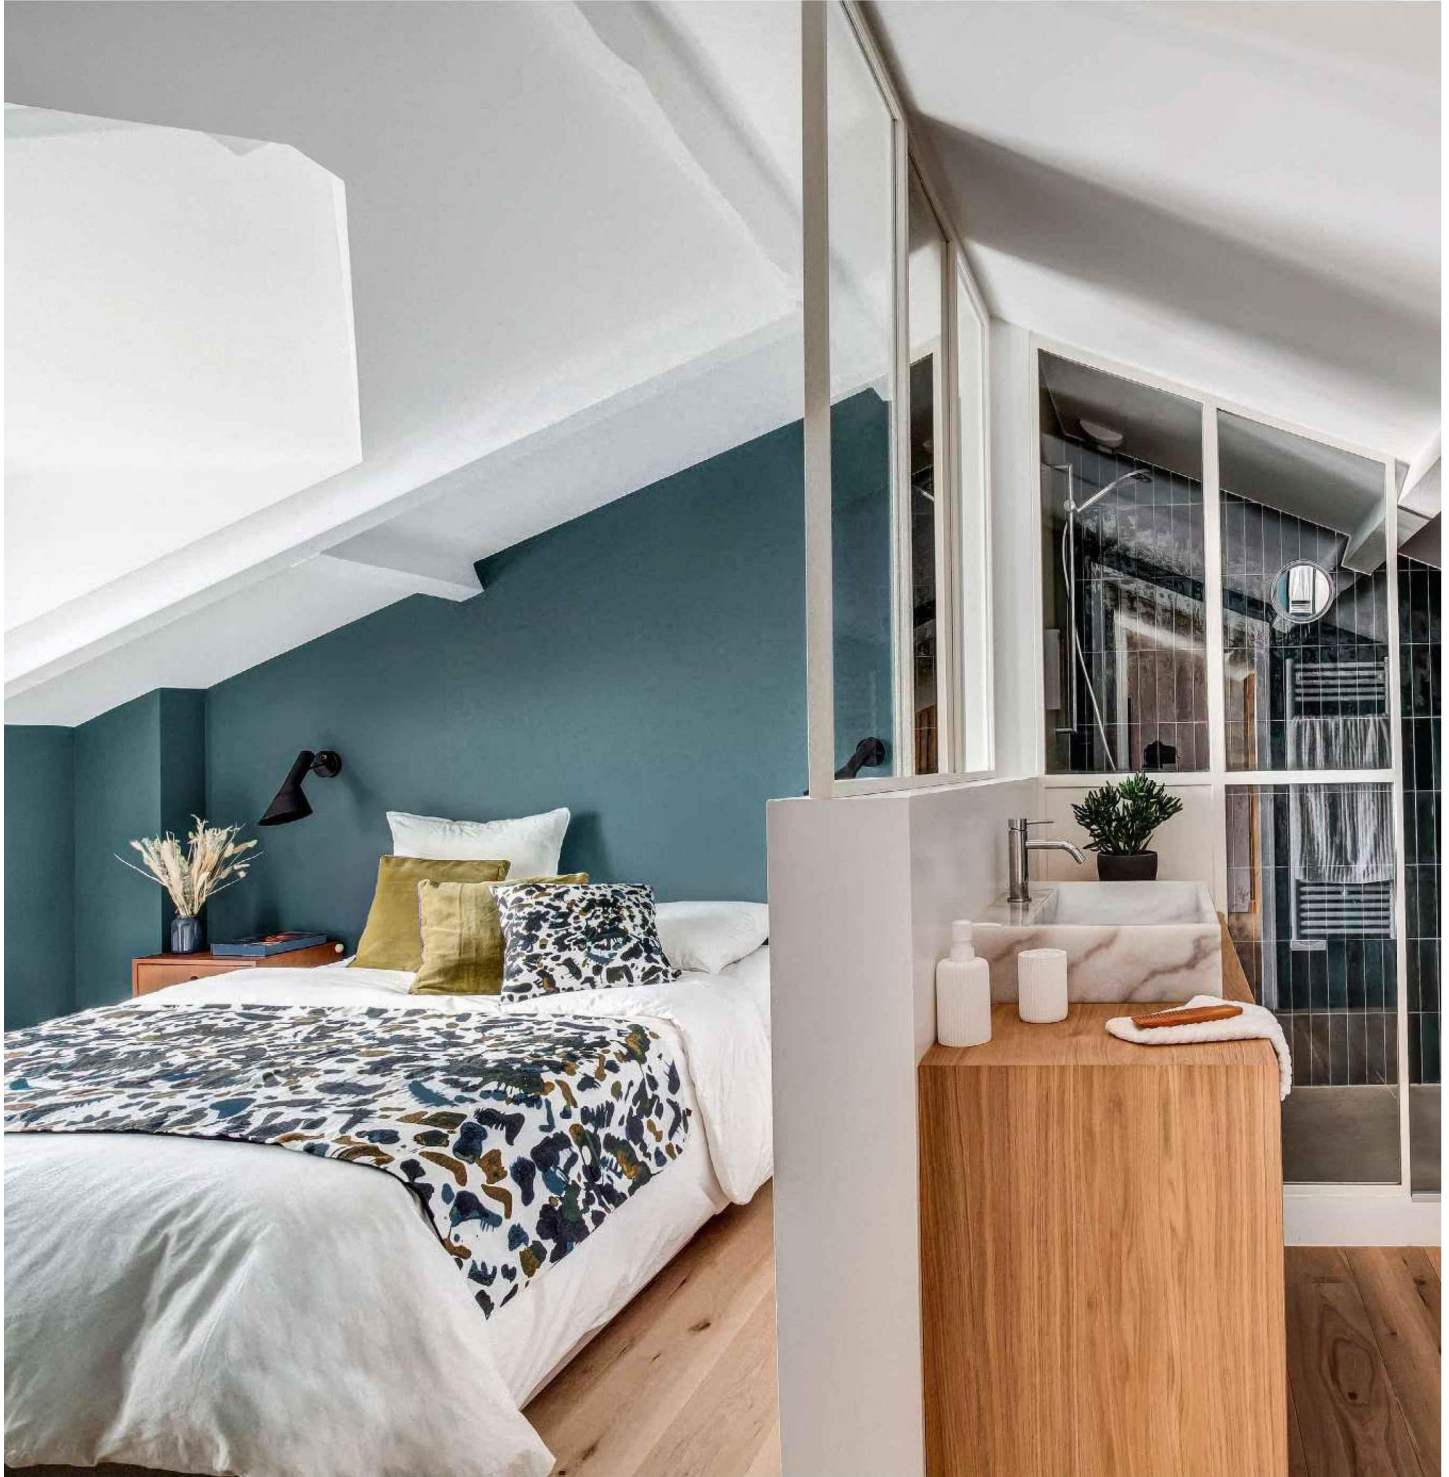

## PRÈS D'AIX-EN-PROVENCE

Minimaliste, la salle de bains n'en est pas moins enveloppante grâce à la tonalité beige et veloutée de son enduit artisanal à la chaux. Vasques, Leroy Merlin. Robinetterie, Cristina. Miroirs, HKliving. Sèche-serviettes, Atlantic. Serviettes et tapis de bain, Haomy. Savon, Tameez.

À BIARRITZ

*La cuisine joue sur un duo intemporel  
et élégant fait de noir et de bois.*

160

Conçue comme un cocon bleuté, la chambre d'amis dégage une atmosphère ultra-cosy. Les placards sur mesure se fondent dans le décor tout comme la tête de lit, intégrée dans l'épaisseur du mur. Peinture murale « Dix Blue », Farrow & Ball. Linge de lit, Haomy. Coussin rayé, Élitis. Petite dame-jeanne et miroir, Alinea. Lampes de chevet, Ikea. Applique, Zangra.