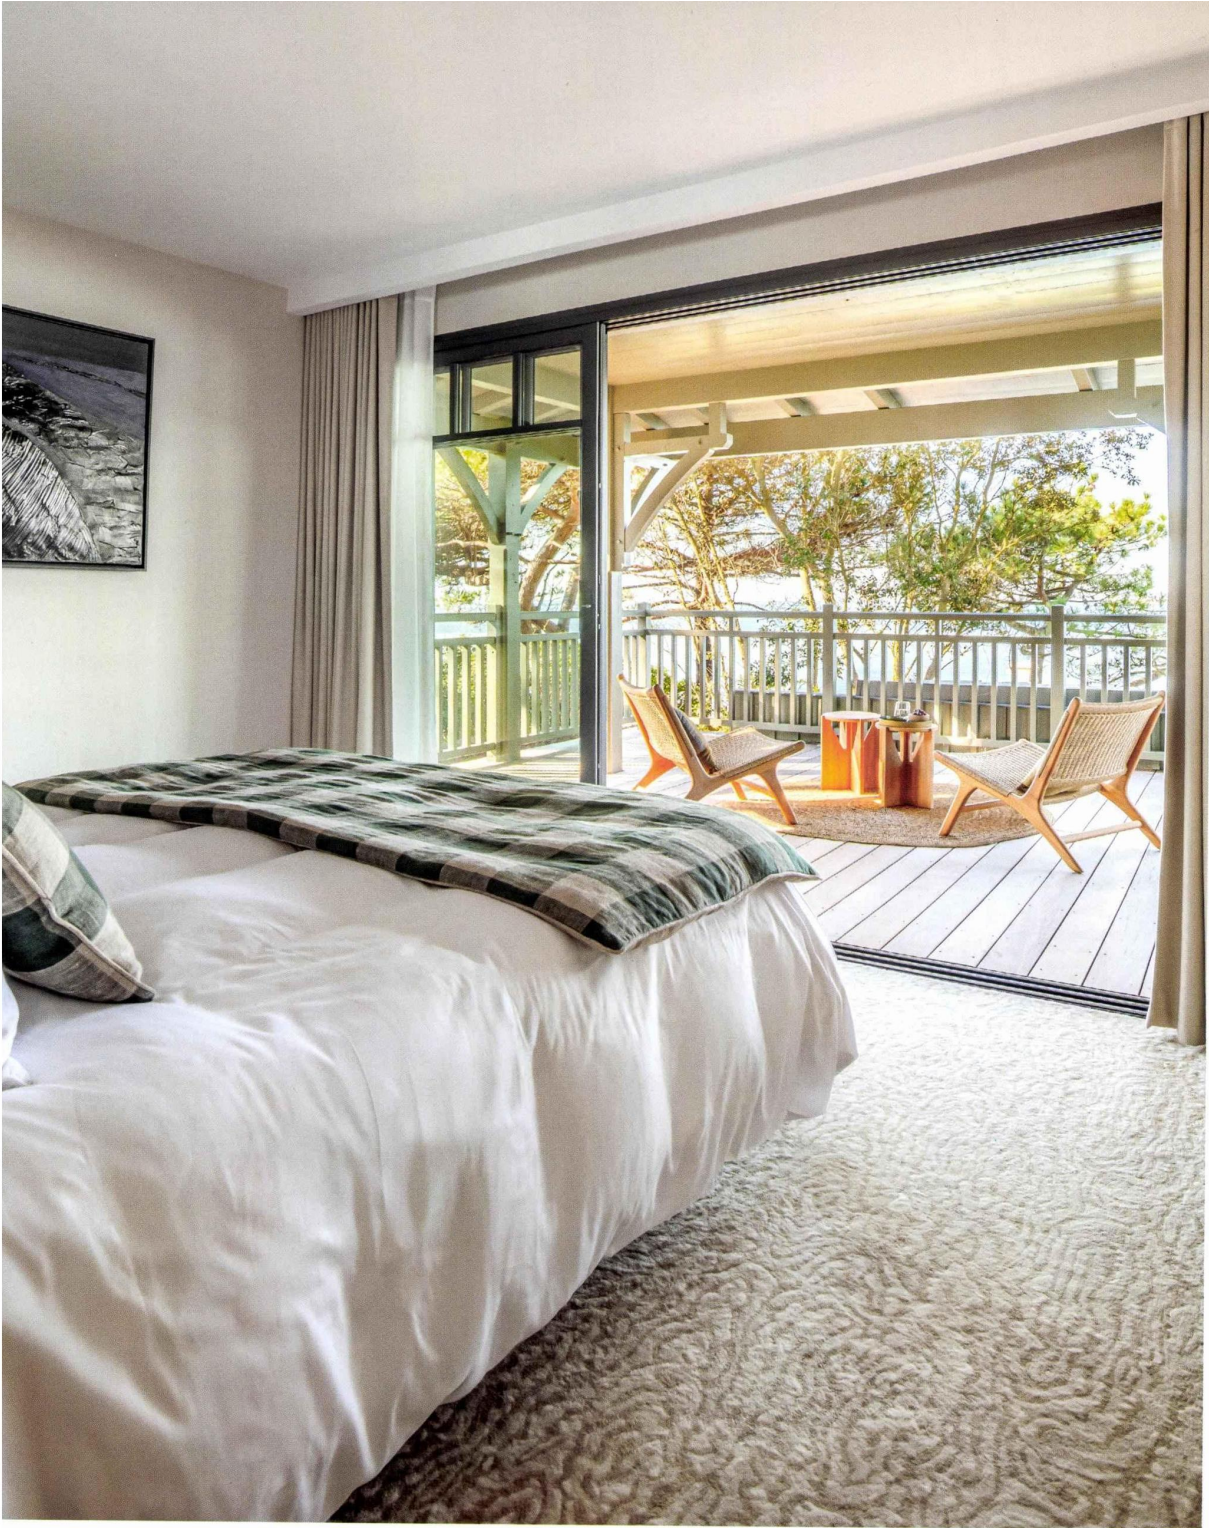

# LA BEAUTÉ DU GESTE

*Constance Delaux, architecte de caractère, cultive l'art de la transformation respectueuse.  
Dans cette maison bordelaise typique, elle signe une rénovation sensible.  
Chaque geste, chaque intervention structurelle est pensée pour embellir le quotidien.*

PAR Aurélie des Robert PHOTOS Philippe Garcia

**ÉCRIN VERT** Au premier étage, la suite principale offre une vue panoramique. Pour plus de confort, le parquet intègre une moquette, Carpet Society. Linge de lit, Tediber et Haomy. **PAGE DE DROITE** La piscine à fond mobile, réalisation Aqua & Co et Aqualift Industrie, est à l'arrière de la maison afin d'être protégée du vent, mais bénéficie de la vue vers le Bassin à travers la pièce à vivre. Paysagisme, Sud Bassin. Mobilier, Fermob. Appliques, Nordlux.