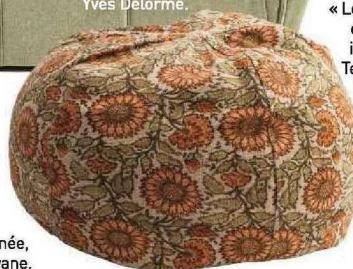

Bohème
Vase « Roalia », en grès, Ø 18 x H 23 cm, 29 €, Alinea.

Florale
Coupelle « Cleo », en céramique tournée, peinte à la main, Ø 16 cm, 35 €, Caravane.

© Egon Gade Photography - Prestige-Packshot Paris - Robert Schoehuys - Presse

SUITE PAGE 16