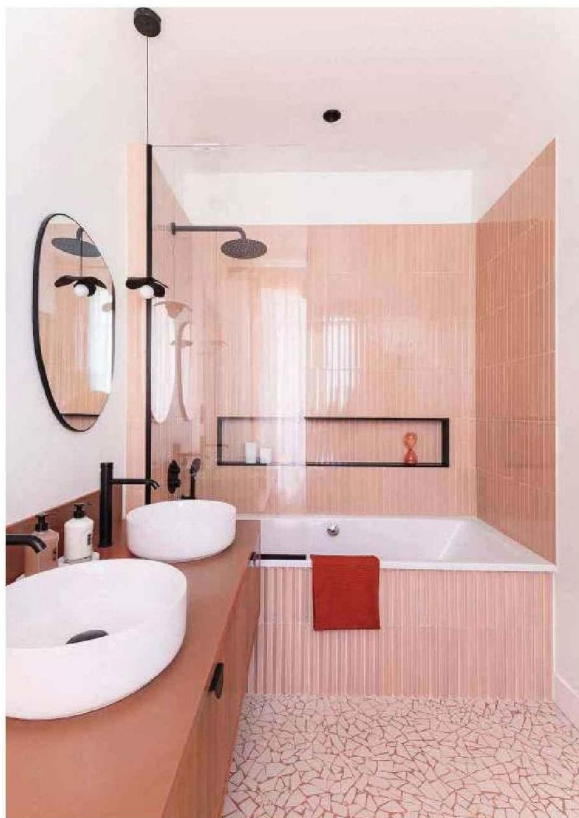

La salle de bains se décline dans des teintes rosées, relevées par des touches de noir qui lui apportent une note de modernité. Kim-Anne et Sophie ont conçu et réalisé le sol à partir de carreaux blancs classiques, cassés et posés de manière aléatoire, et d'un joint terracotta (Mapei) ; un travail réalisé en trois jours, devenu un souvenir fort et marquant de cette collaboration. Carrelage mural, Mutina. Meuble vasque, sur mesure, peinture « Argile Rouge », Ressource. Plan

et crédence en Silestone, Cosentino. Vasques, Leroy Merlin. Robinetterie et paroi de douche, Masalledebain. Cadre de niche sur mesure, en Corian noir. Miroir, Bloomingville. Suspension, Umage. Produits de beauté, Diptyque. Serviette, Haomy.