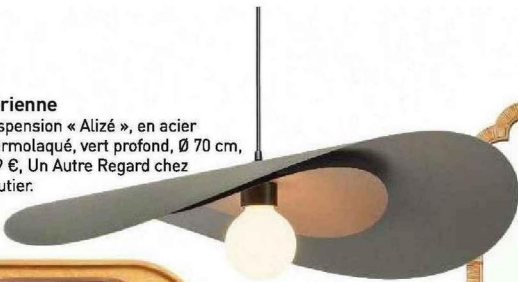

Trio
 Plateaux en bois, 26,5 x 22 x 3,6 cm, 25 €, 43 x 28,5 x 4,2 cm, 35 €, 59,5 x 35 x 4,8 cm, 25 €, vendus séparément, Margaux Keller x Monoprix.

Original Miroir
 « Kandelnöt », en rotin, 140 x 60 cm, 89,99 €, Ikea.