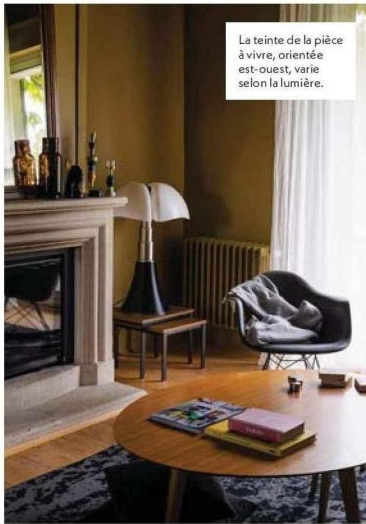

JARDIN INTÉRIEUR

EN UN COUP D'ŒIL