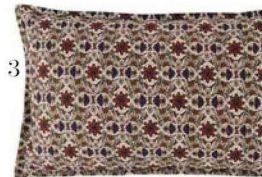

IDÉE À SUIVRE LINGE DE LIT FLEURI

En pleine saison hivernale, le linge de maison se pare d'une floraison de couleurs, à choisir dans des nuances profondes et des matières douces.

TEXTE LUCIE TAVERNIER

- 1. Jacquard** Housse Onati, 45 €, Madura.
- 2. Cachemire** En percale et Lyocell, Kärrdunört, 55 €, Ikea.
- 3. Ethnique** Housse en coton, Bijou rubis, 39 €, Gabrielle Paris.
- 4. Picturale** En satin de coton bio, Closerie, 82 €, Alexandre Turpault.
- 5. Baroque** Housse en velours de coton, Galty, 25 €, A.M.P.M.
- 6. Graphique** En lin, Vice versa Les roses, 187 €, Maison de vacances.
- 7. Rythmée** Parure en percale, Cimes, 124,90 €, À demain.
- 8. Vintage** Housse d'édredon en lin, coloris Gold, Sienna, 110 €, Haomy.

JARDIN INTÉRIEUR

La teinte de la pièce à vivre, orientée est-ouest, varie selon la lumière.

EN UN COUP D'ŒIL

- 1 **L'emplacement** : en pleine campagne, à quelques kilomètres de la mer et des plages de sable du nord de la France.
- 2 **Le parti pris** : authentique et nature ! Jérémie et Nicolas ont été séduits par cette bâtisse et ses dépendances nichées au cœur de la nature, transmises de génération en génération. Ces ex-citadins en ont réenchanté le décor, comme une ode au paysage environnant.
- 3 **L'atout phare** : l'étang, dont les reflets miroitants donnent tout son charme au lieu, avec ses berges où s'épanouit une végétation aquatique.
- 4 **Les aménagements extérieurs** : une terrasse en bois surplombant l'eau, un coin brasseur pour réchauffer les soirées d'hiver, une terrasse couverte en lieu et place d'un ancien porche...
- 5 **Le geste déco dedans-dehors** : jouer sur les motifs fleuris et multiplier les bouquets et les plantes.