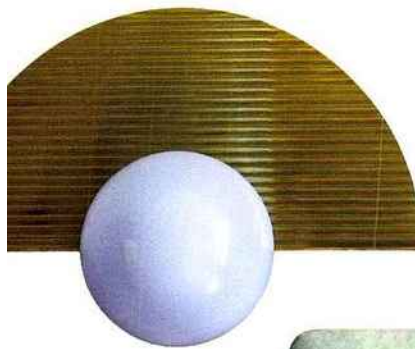

Bicolore VINTAGE

Buffet bas *Milla*, en noyer,
L 190 x P 45 x H 67 cm,
844,50 €, *Habitat*.

Chevet INDUSTRIEL

Lampe de Ionna Vautrin en aluminium injecté
et polycarbonate, L 27,5 x P 9 x H 28,5 cm, 295 €,
Coédition SNCF et Moustache.

Dossier KING SIZE

Fauteuil *Ikkoku*, du Studio
Carlesi Tonelli structure en hêtre,
coque et siège multicouches,
revêtement en caoutchouc
ignifuge et revêtement en tissu,
L 71 x P 78 x H 106 cm, 1 300 €,
Blifase.

Lueur ÉLÉGANTE

Pot à bougie, *Abfab*
rose en porcelaine,
diamètre 9 cm et bougie
parfumée de 200 g, 96 €,
Bernardaoud.

PHOTOS : PRESSE

Esprit *ART DÉCO*

Applique *L'Autoritaire*
en laiton et globe en
opaline, P 45 x L 65 cm,
1 100 €, Desjeux Delaye,
au Bon Marché.

Confortables *FIFTIES*

Banquette *Armelle*,
revêtement en velours,
L 130 x P 76 x H 82 cm
1265 €, Blanc d'Ivoire.

Nuage *DÉLICIEUX*

Tasse et soucoupe *Melina*
en porcelaine, D 15,7 x
H 7,6 cm, 7,90 €, Habitat.