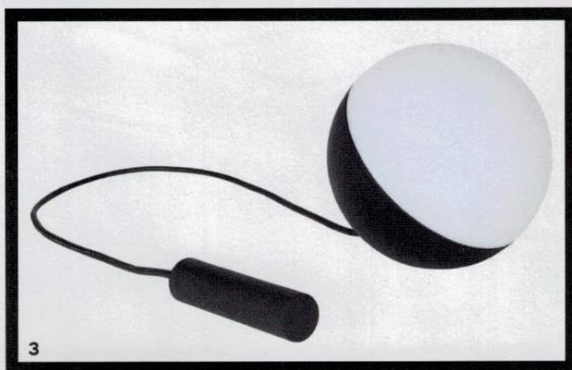

1

2

3

4

(TRÈS) GRAND AIR

1 Udine

chilienne en toile de polyester
à motif, gris restanque,
H.88 x L. 60 x P. 105 cm
Alinea
45 euros
www.alinea.com

2 Malibu

parasol avec piétement acier et
toile polyester,
diam. 170 x H. 150 cm
Sunnylife
70 euros
www.madeindesign.com

3 Natalia

lampe à LED nomade, 1,5 W,
diam. 18 x L. 112 cm
Habitat
129 euros
www.habitat.fr

4 Blue bear cub